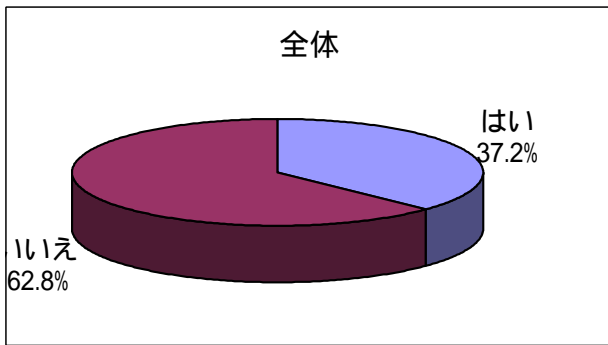

室蘭八景をご存知ですか

1. 知っている 2. 知らない (知っていると回答の場合は場所に を付けていただく)

上記の設問では、回答者137人中で見ると「知っている」と回答したのは51人(37.2%)、「知らない」が86人(62.8%)となった。
 サンプル特性から見ると、年齢別では「60歳～」で「はい」が多く、属性別では「カップル」「その他」で半々の回答となった他は、居住地、年齢、属性別ともにほぼ差が無く室蘭八景を知らないとの回答が多い結果となった。

さらに、「知っている」と回答した51人中、45人から具体的に知っているスポット名についてを記載したが、其中最も多かったのが「地球岬」44人(97.8%)で、次いで「測量山」19人(42.2%)などとなった。また、知っているスポット数については「1箇所」16人(35.6%)、「2箇所」9人(20.0%)、「3箇所」8人(17.8%)の順となった。

<居住地別>

	合計	はい	いいえ
	137	51	86
		37.2%	62.8%
道内	55	22	33
道外	82	29	53
		40.0%	64.6%

<知っているスポット(場所)>

	合計
	45
地球岬	44
測量山	19
金屏風	18
トッカリシヨ	18
夜景	13
絵鞆岬	11
マスイチ	9
大黒島	7

<知っている数>

	合計
	45
1箇所	16
2箇所	9
3箇所	8
4箇所	1
5箇所	1
6箇所	3
7箇所	2
8箇所	5

<年齢別>

	合計	はい	いいえ
	137	51	86
		37.2%	62.8%
～19歳	8	2	6
20歳代	37	16	21
30歳代	34	11	23
40歳代	27	10	17
50歳代	23	7	16
60歳～	8	5	3
		62.5%	37.5%