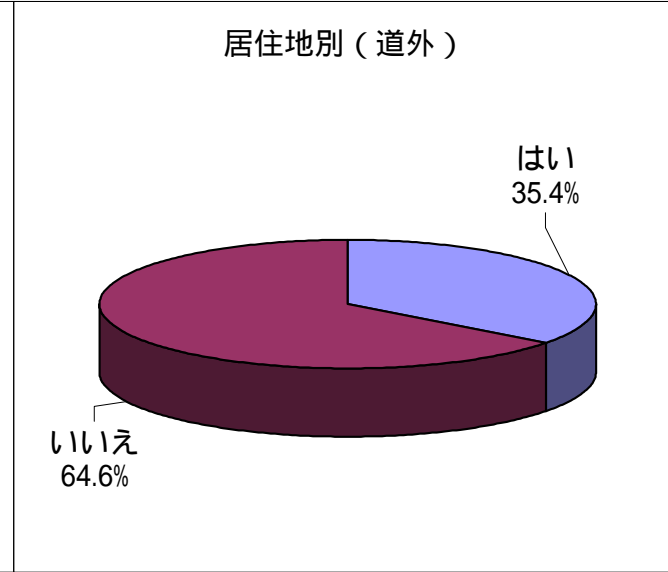

室蘭八景をご存知ですか

1. 知っている 2. 知らない (知っていると回答の場合は場所に を付けていただく)

上記の設問では、回答者137人中で見ると「知っている」と回答したのは51人(37.2%)、「知らない」が86人(62.8%)となった。
 サンプル特性から見ると、年齢別では「60歳～」で「はい」が多く、属性別では「カップル」「その他」で半々の回答となった他は、居住地、年齢、属性別ともにほぼ差が無く室蘭八景を知らないとの回答が多い結果となった。

さらに、「知っている」と回答した51人中、45人から具体的に知っているスポット名についてを記載したが、其中最も多かったのが「地球岬」44人(97.8%)で、次いで「測量山」19人(42.2%)などとなった。また、知っているスポット数については「1箇所」16人(35.6%)、「2箇所」9人(20.0%)、「3箇所」8人(17.8%)の順となった。

<居住地別>

	合計	はい	いいえ
	137	51	86
		37.2%	62.8%
道内	55	22	33
道外	82	29	53
		40.0%	64.6%

<知っているスポット(場所)>

	合計
	45
地球岬	44
測量山	19
金屏風	18
トッカリシヨ	18
夜景	13
絵鞆岬	11
マスイチ	9
大黒島	7

<知っている数>

	合計
	45
1箇所	16
2箇所	9
3箇所	8
4箇所	1
5箇所	1
6箇所	3
7箇所	2
8箇所	5

<年齢別>

	合計	はい	いいえ
	137	51	86
		37.2%	62.8%
～19歳	8	2	6
20歳代	37	16	21
30歳代	34	11	23
40歳代	27	10	17
50歳代	23	7	16
60歳～	8	5	3
		62.5%	37.5%