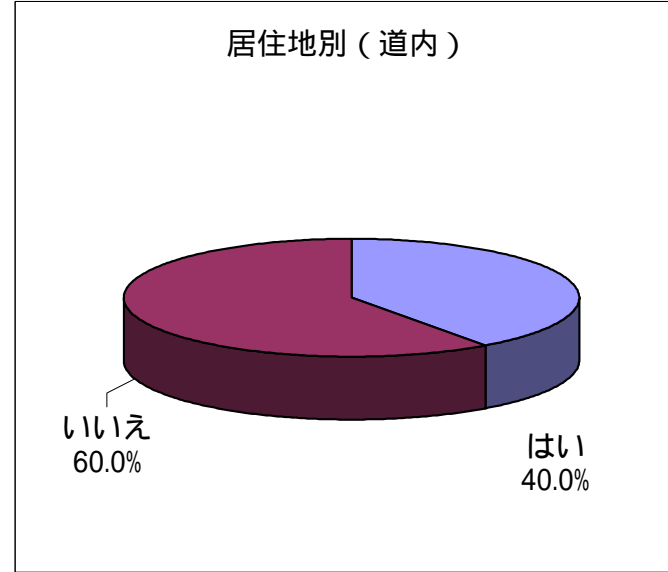

室蘭八景をご存知ですか

1. 知っている 2. 知らない (知っていると回答の場合は場所に を付けていただく)

上記の設問では、回答者137人中で見ると「知っている」と回答したのは51人(37.2%)、「知らない」が86人(62.8%)となった。
 サンプル特性から見ると、年齢別では「60歳～」で「はい」が多く、属性別では「カップル」「その他」で半々の回答となった他は、居住地、年齢、属性別ともにほぼ差が無く室蘭八景を知らないとの回答が多い結果となった。

さらに、「知っている」と回答した51人中、45人から具体的に知っているスポット名についてを記載したが、其中最も多かったのが「地球岬」44人(97.8%)で、次いで「測量山」19人(42.2%)などとなった。また、知っているスポット数については「1箇所」16人(35.6%)、「2箇所」9人(20.0%)、「3箇所」8人(17.8%)の順となった。

<居住地別>

	合計	はい	いいえ
	137	51	86
		37.2%	62.8%
道内	55	22	33
道外	82	29	53
		40.0%	64.6%

<知っているスポット(場所)>

	合計
	45
地球岬	44
測量山	19
金屏風	18
トッカリシヨ	18
夜景	13
絵鞆岬	11
マスイチ	9
大黒島	7

<知っている数>

	合計
	45
1箇所	16
2箇所	9
3箇所	8
4箇所	1
5箇所	1
6箇所	3
7箇所	2
8箇所	5

<年齢別>

	合計	はい	いいえ
	137	51	86
		37.2%	62.8%
～19歳	8	2	6
20歳代	37	16	21
30歳代	34	11	23
40歳代	27	10	17
50歳代	23	7	16
60歳～	8	5	3
		62.5%	37.5%