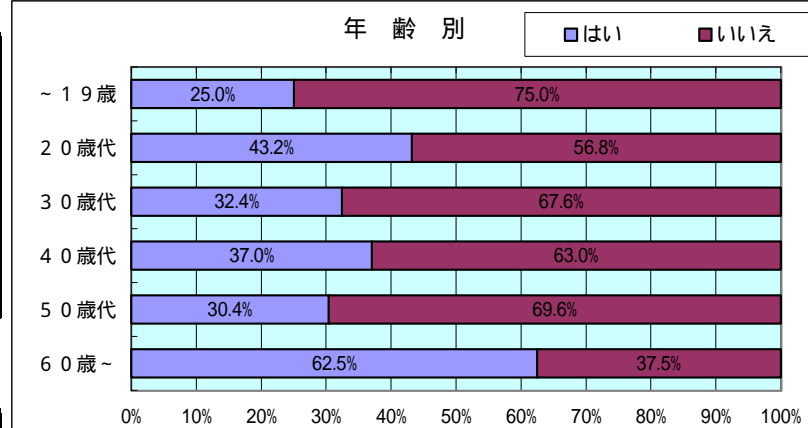

さらに、「知っている」と回答した51人中、45人から具体的に知っているスポット名についてを記載したが、其中最も多かったのが「地球岬」44人(97.8%)で、次いで「測量山」19人(42.2%)などとなった。また、知っているスポット数については「1箇所」16人(35.6%)、「2箇所」9人(20.0%)、「3箇所」8人(17.8%)の順となった。

<居住地別>

	合計	はい	いいえ
	137	51	86
		37.2%	62.8%
道内	55	22	33
道外	82	29	53
		40.0%	64.6%

<知っているスポット(場所)>

	合計
	45
地球岬	44
測量山	19
金屏風	18
トッカリシヨ	18
夜景	13
絵鞆岬	11
マスイチ	9
大黒島	7

<知っている数>

	合計
	45
1箇所	16
2箇所	9
3箇所	8
4箇所	1
5箇所	1
6箇所	3
7箇所	2
8箇所	5

<年齢別>

	合計	はい	いいえ
	137	51	86
		37.2%	62.8%
～19歳	8	2	6
20歳代	37	16	21
30歳代	34	11	23
40歳代	27	10	17
50歳代	23	7	16
60歳～	8	5	3
		62.5%	37.5%

<属性別>

	合計	はい	いいえ
	137	51	86
		37.2%	62.8%
夫婦	35	12	23
親子	47	18	29
親類	10	2	8
カップル	12	6	6
友人同士	13	5	8
一人	16	6	10
その他	4	2	2
		50.0%	50.0%