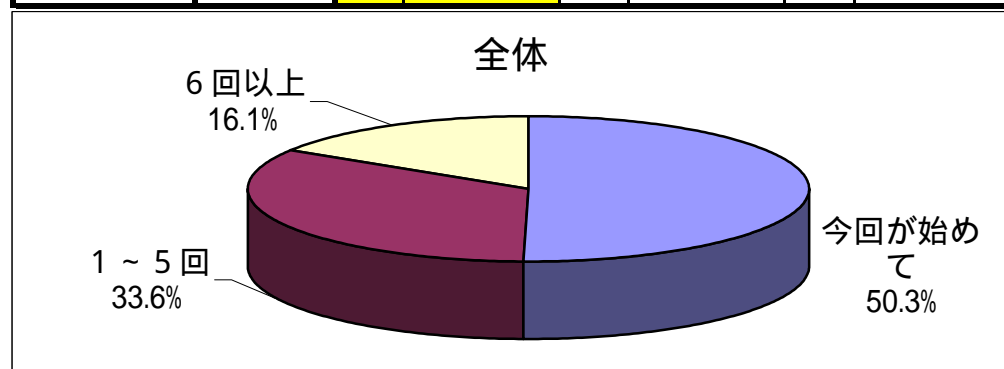

これまで室蘭に来た回数は

1. 今回が初めて 2. 1～5回 3. 6回以上

上記の設問では、回答137人中で見ると「今回が初めて」と回答したのが69人(50.3%)、「1～5回」が46人(33.6%)、「6回以上」が22人(16.1%)となり、「1～5回」と「6回以上」を合わせたリピーターは49.7%となった。
 サンプル特性から見てそれぞれ最も多かったのは、居住地別では『道内』で「1～5回」(44.4%)、『道外』では「今回が初めて」(66.3%)となった。年齢別では『60歳～』で「6回以上」(62.5%)となった以外は、どの年代も「今回が初めて」が最も多かった。属性別では『親類』『その他』を除きいずれも「今回が初めて」が最も多い結果となった。

<居住地別>

	合計	今回が初めて	1～5回	6回以上
	137	69 (50.3%)	46 (33.6%)	22 (16.1%)
道内	54	14 (25.9%)	24 (44.4%)	16 (29.6%)
道外	83	55 (66.3%)	22 (26.5%)	6 (7.2%)

<年齢別>

	合計	今回が初めて	1～5回	6回以上
	137	69 (50.4%)	46 (33.6%)	22 (16.1%)
～19歳	8	5 (62.5%)	3 (37.5%)	0 (0.0%)
20歳代	37	20 (54.1%)	15 (40.5%)	2 (5.4%)
30歳代	33	17 (51.5%)	11 (33.3%)	5 (15.2%)
40歳代	27	12 (44.4%)	10 (37.0%)	5 (18.5%)
50歳代	24	15 (62.5%)	4 (16.7%)	5 (20.8%)
60歳～	8	0 (0.0%)	3 (37.5%)	5 (62.5%)