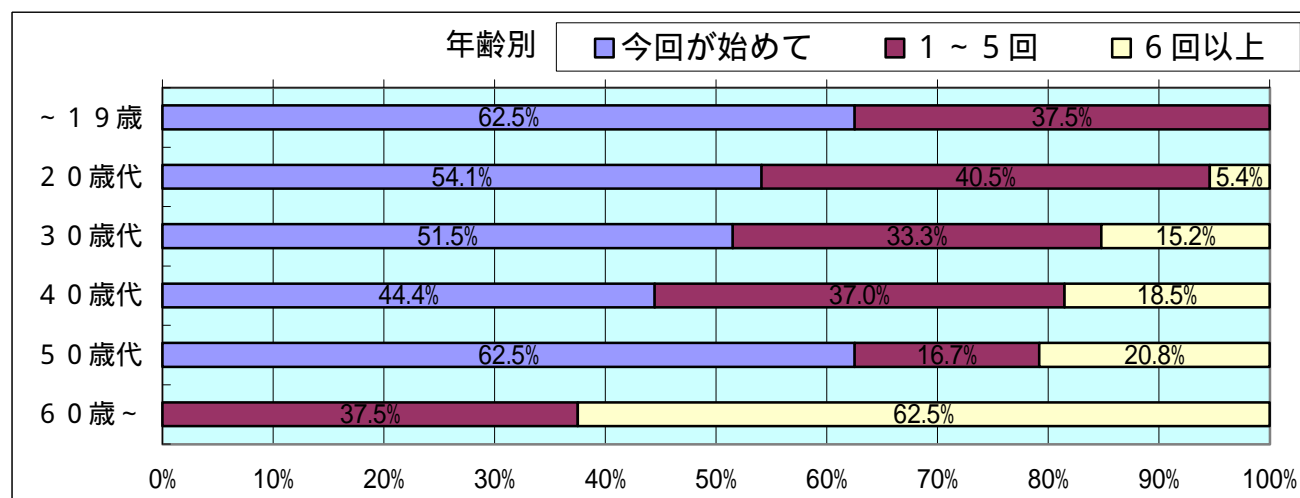

これまで室蘭に来た回数は

1. 今回が初めて 2. 1～5回 3. 6回以上

上記の設問では、回答137人中で見ると「今回が初めて」と回答したのが69人(50.3%)、「1～5回」が46人(33.6%)、「6回以上」が22人(16.1%)となり、「1～5回」と「6回以上」を合わせたリピーターは49.7%となった。
 サンプル特性から見てそれぞれ最も多かったのは、居住地別では『道内』で「1～5回」(44.4%)、『道外』では「今回が初めて」(66.3%)となった。年齢別では『60歳～』で「6回以上」(62.5%)となった以外は、どの年代も「今回が初めて」が最も多かった。属性別では『親類』『その他』を除きいずれも「今回が初めて」が最も多い結果となった。

<居住地別>

	合計	今回が初めて	1～5回	6回以上
	137	69 (50.3%)	46 (33.6%)	22 (16.1%)
道内	54	14 (25.9%)	24 (44.4%)	16 (29.6%)
道外	83	55 (66.3%)	22 (26.5%)	6 (7.2%)

<年齢別>

	合計	今回が初めて	1～5回	6回以上
	137	69 (50.4%)	46 (33.6%)	22 (16.1%)
～19歳	8	5 (62.5%)	3 (37.5%)	0 (0.0%)
20歳代	37	20 (54.1%)	15 (40.5%)	2 (5.4%)
30歳代	33	17 (51.5%)	11 (33.3%)	5 (15.2%)
40歳代	27	12 (44.4%)	10 (37.0%)	5 (18.5%)
50歳代	24	15 (62.5%)	4 (16.7%)	5 (20.8%)
60歳～	8	0 (0.0%)	3 (37.5%)	5 (62.5%)