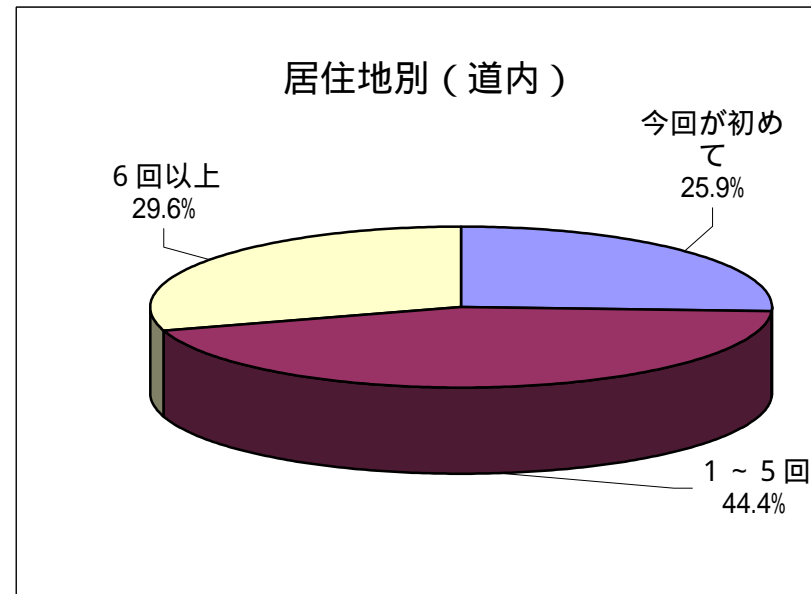

これまで室蘭に来た回数は

1. 今回が初めて 2. 1～5回 3. 6回以上

上記の設問では、回答137人中で見ると「今回が初めて」と回答したのが69人(50.3%)、「1～5回」が46人(33.6%)、「6回以上」が22人(16.1%)となり、「1～5回」と「6回以上」を合わせたリピーターは49.7%となった。
 サンプル特性から見てそれぞれ最も多かったのは、居住地別では『道内』で「1～5回」(44.4%)、『道外』では「今回が初めて」(66.3%)となった。年齢別では『60歳～』で「6回以上」(62.5%)となった以外は、どの年代も「今回が初めて」が最も多かった。属性別では『親類』『その他』を除きいずれも「今回が初めて」が最も多い結果となった。

<居住地別>

	合計	今回が初めて	1～5回	6回以上
	137	69 (50.3%)	46 (33.6%)	22 (16.1%)
道内	54	14 (25.9%)	24 (44.4%)	16 (29.6%)
道外	83	55 (66.3%)	22 (26.5%)	6 (7.2%)

<年齢別>

	合計	今回が初めて	1～5回	6回以上
	137	69 (50.4%)	46 (33.6%)	22 (16.1%)
～19歳	8	5 (62.5%)	3 (37.5%)	0 (0.0%)
20歳代	37	20 (54.1%)	15 (40.5%)	2 (5.4%)
30歳代	33	17 (51.5%)	11 (33.3%)	5 (15.2%)
40歳代	27	12 (44.4%)	10 (37.0%)	5 (18.5%)
50歳代	24	15 (62.5%)	4 (16.7%)	5 (20.8%)
60歳～	8	0 (0.0%)	3 (37.5%)	5 (62.5%)