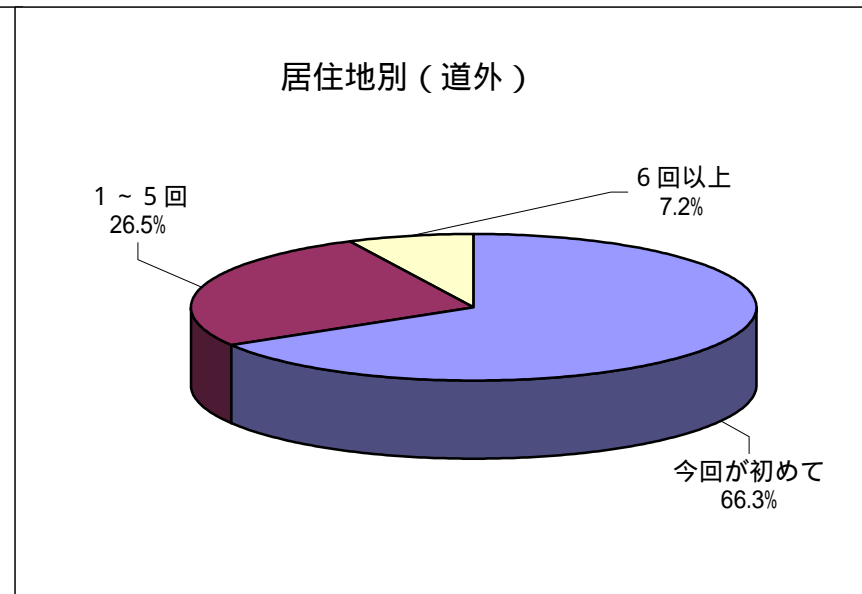

これまで室蘭に来た回数は

1. 今回が初めて 2. 1～5回 3. 6回以上

上記の設問では、回答137人中で見ると「今回が初めて」と回答したのが69人(50.3%)、「1～5回」が46人(33.6%)、「6回以上」が22人(16.1%)となり、「1～5回」と「6回以上」を合わせたリピーターは49.7%となった。
 サンプル特性から見てそれぞれ最も多かったのは、居住地別では『道内』で「1～5回」(44.4%)、『道外』では「今回が初めて」(66.3%)となった。年齢別では『60歳～』で「6回以上」(62.5%)となった以外は、どの年代も「今回が初めて」が最も多かった。属性別では『親類』『その他』を除きいずれも「今回が初めて」が最も多い結果となった。

<居住地別>

	合計	今回が初めて	1～5回	6回以上
	137	69 (50.3%)	46 (33.6%)	22 (16.1%)
道内	54	14 (25.9%)	24 (44.4%)	16 (29.6%)
道外	83	55 (66.3%)	22 (26.5%)	6 (7.2%)

<年齢別>

	合計	今回が初めて	1～5回	6回以上
	137	69 (50.4%)	46 (33.6%)	22 (16.1%)
～19歳	8	5 (62.5%)	3 (37.5%)	0 (0.0%)
20歳代	37	20 (54.1%)	15 (40.5%)	2 (5.4%)
30歳代	33	17 (51.5%)	11 (33.3%)	5 (15.2%)
40歳代	27	12 (44.4%)	10 (37.0%)	5 (18.5%)
50歳代	24	15 (62.5%)	4 (16.7%)	5 (20.8%)
60歳～	8	0 (0.0%)	3 (37.5%)	5 (62.5%)